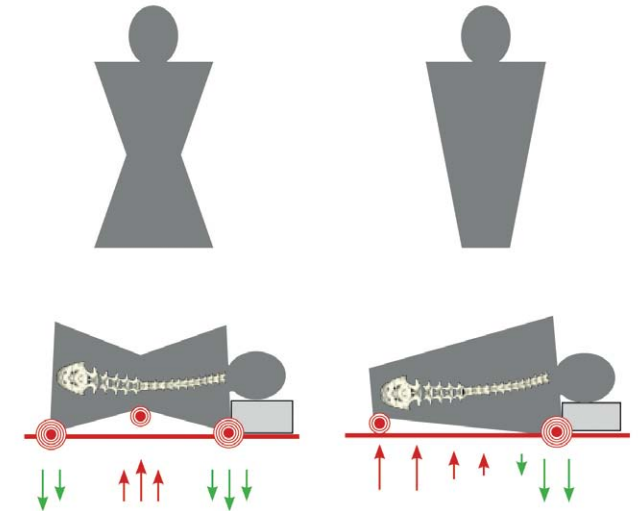

Mit dem **strahlungsfreien Wirbelscanner®** erzeugen wir dreidimensionale Bilder Ihrer Wirbelsäule. Die ermöglichen eindeutig, wissenschaftlich fundierte Aussagen.

Gerne kommen wir im Rahmen des Betten-Checks bei Ihnen zu Hause vorbei. Anbei finden Sie einen Betten-Check Gutschein. Neugierig?

Zu Beginn unserer Beratung messen wir Ihre Wirbelsäule im Stehen. Das Bild Ihrer Wirbelsäule zeigt uns zusätzlich zu den Dingen, die wir visuell wahrnehmen, worauf wir bei der Beratung besonders achten müssen. Durch diese Zusatzinformation können wir Ihnen nun gezielt die richtigen Lösungen zeigen.

... und können vor Ort analysieren

Die Pfeile machen deutlich, wo die Matratze und der Lattenrost in Rückenlage nachgeben oder stützen müssen.

Ebenso machen die Pfeile deutlich, auf was wir achten müssen, damit ihre Wirbelsäule optimal unterstützt wird und die Muskulatur optimal entspannen kann. Das verhindert Verspannungen, Schulter- und LWS- Schmerzen.